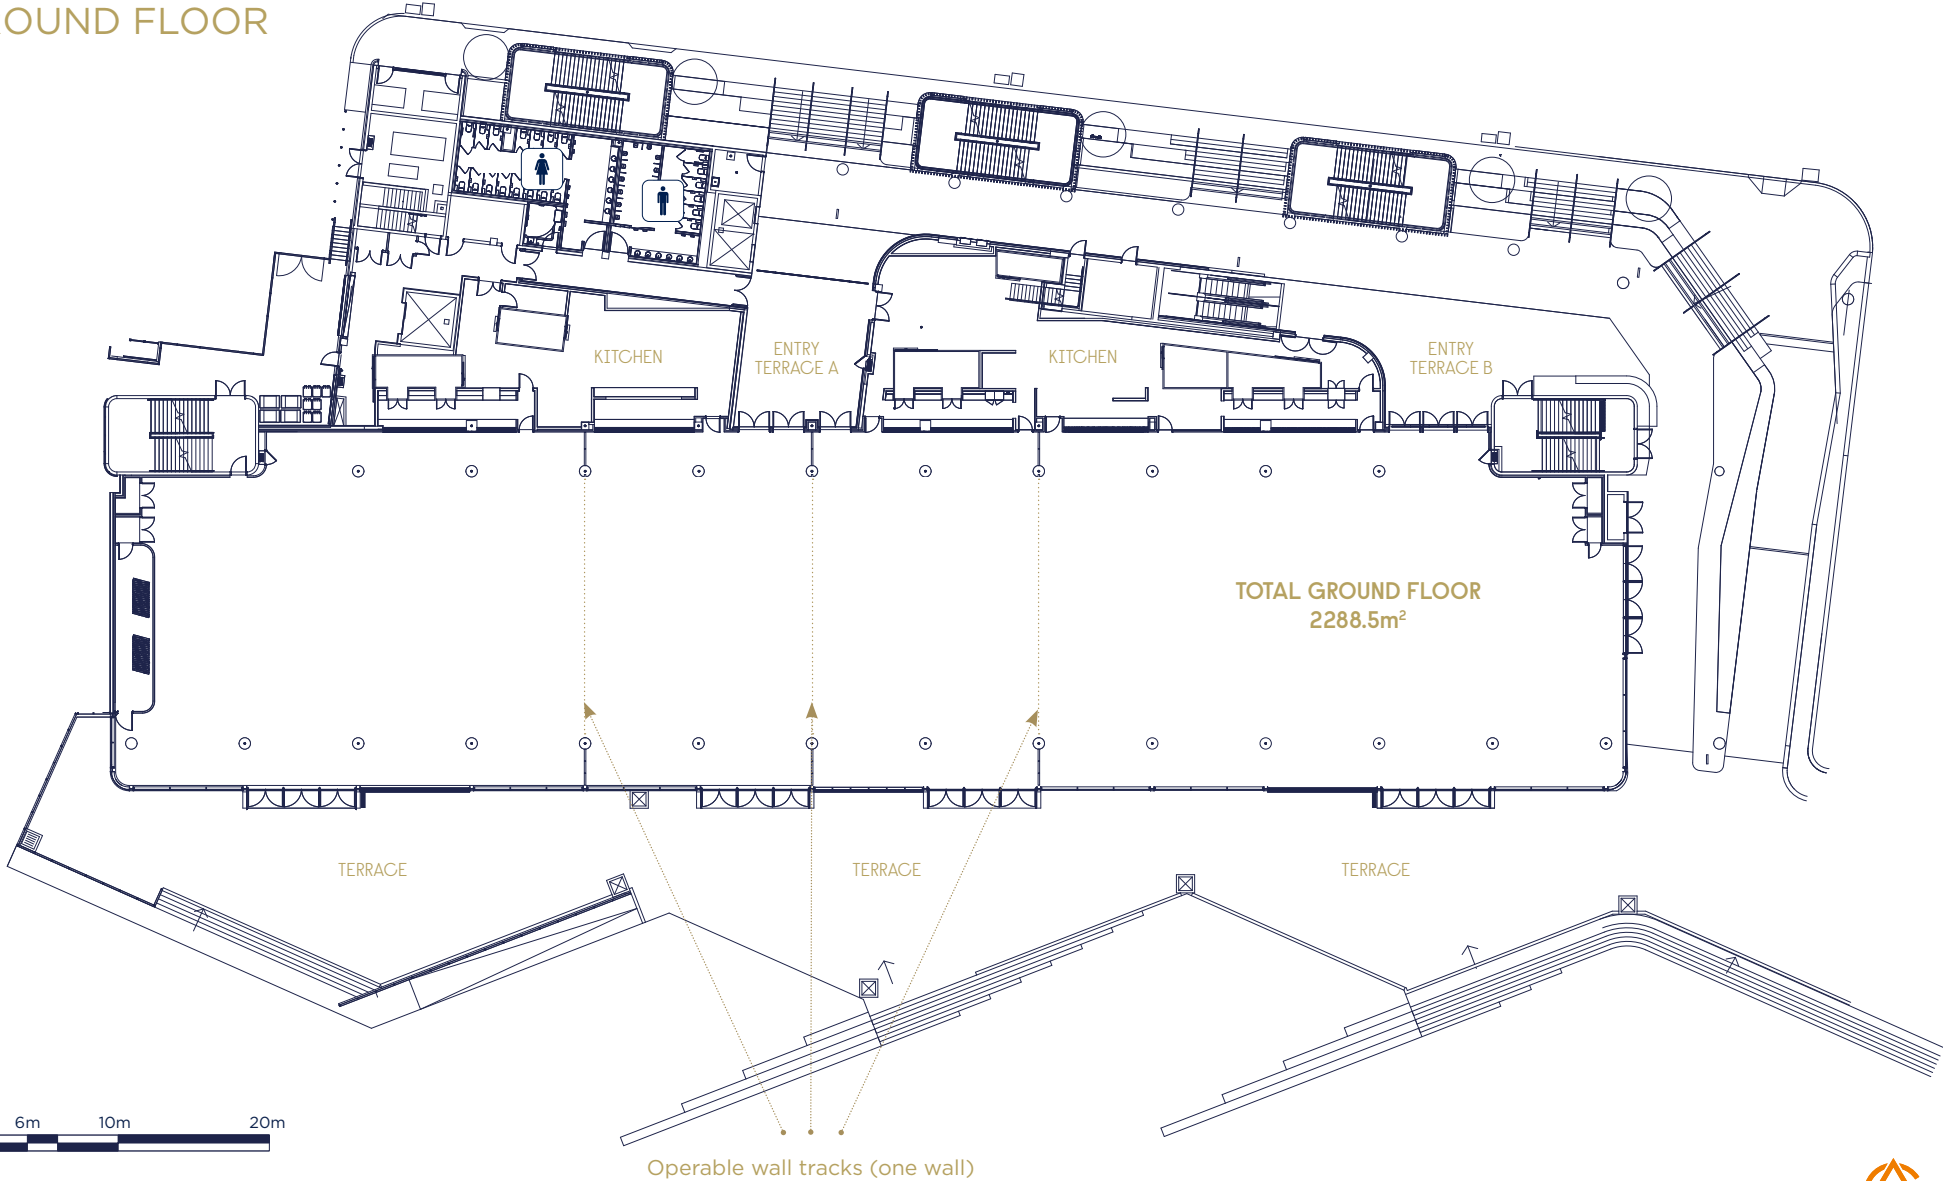

WINX STAND

GROUND FLOOR

Ground Hall 100m (w) x 23m (d) x 6.2m (h)